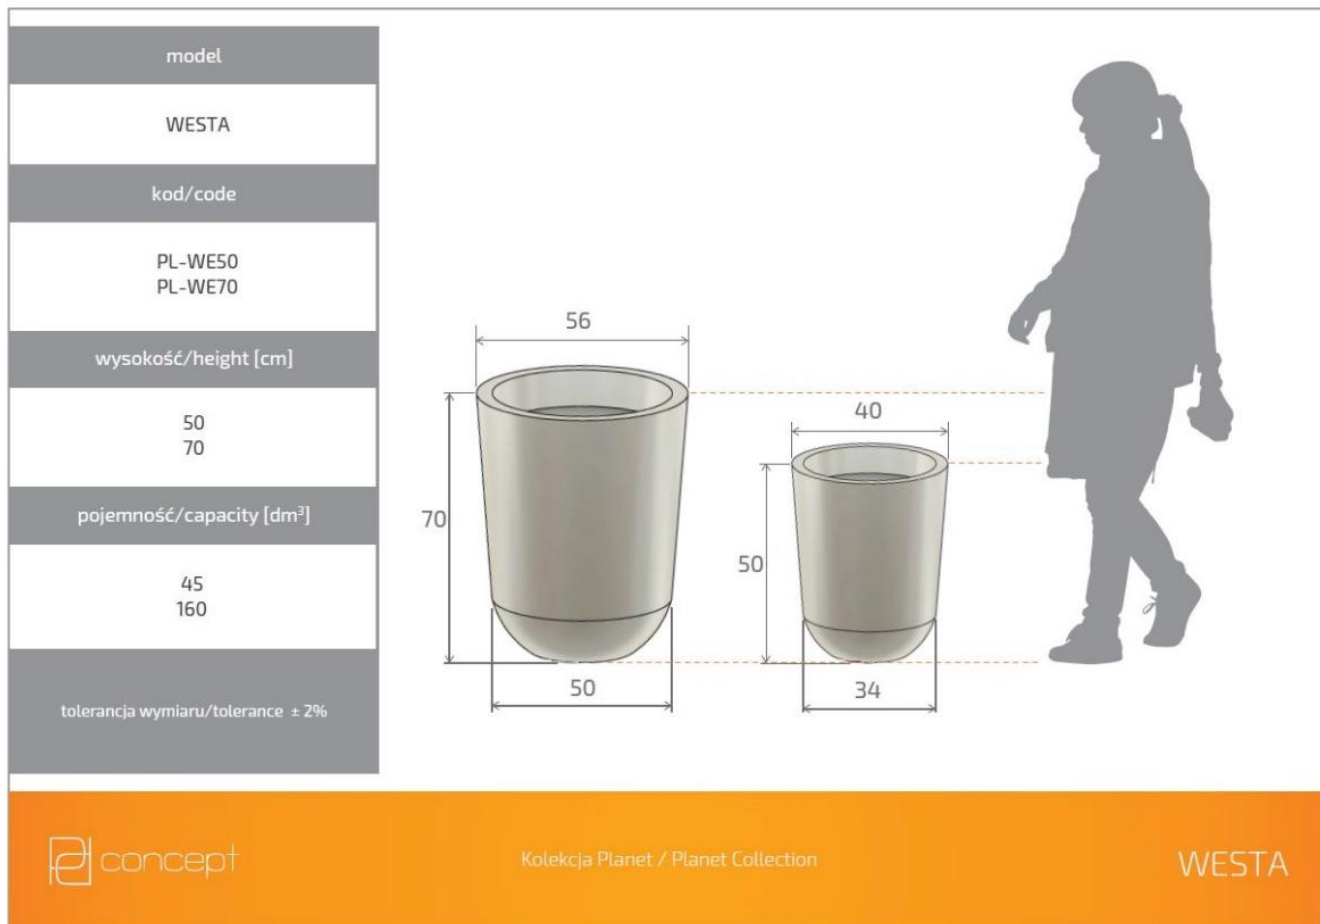

Link do produktu: <https://lh.donice-zadora.pl/donica-z-polietylenu-westa-pl-we50-czerwony-p-2533.html>

Donica z polietylenu WESTA PL-WE50 czerwony

Cena	264 zł
Dostępność	dostępny
Numer katalogowy	WESTA WE50 CZERWONY
Producent	PD CONCEPT
Seria	PD Concept Planet
Materiał	polietylen (PE)
Wymiary	wysokość: 50 cm; średnica: 40 cm
Kolor	czerwony (RAL 3020)
Wewnętrzna półka	nie
Waga	3 kg

Seria PD CONCEPT PLANET

PDconcept
PLANET

Tworzywo sztuczne

Donica mrozoodporna

Bez wewnętrznej półki

Donica wyprodukowana w Polsce

Opis produktu

Donica z polietylenu WESTA PL-WE50 czerwony

Czerwona donica WESTA 50 jest produktem o ekstrawaganckiej konstrukcji, który urozmaici sobą każdą przestrzeń, zarówno wewnętrzną, jak i zewnętrzną. Do jej wykonania wykorzystano polietylen, który gwarantowi produktowi niezwykłą trwałość, ponieważ produkt ten jest odporny na działanie niekorzystnych warunków atmosferycznych, m.in. niskich i wysokich temperatur oraz promieniowanie UV. Dzięki temu świetnie sprawdzi się na tarasie lub w ogrodzie. Wymiary donicy to: 50 cm wysokości oraz 34 cm szerokości u podstawy i 40 cm na górze. Kolor czerwony jest niezwykle energetyczny oraz oznacza ogień i odwagę. Kolor ten za sprawą donicy WESTA 50 wprowadzi do wnętrza dużo świeżości i nada mu charakteru.

Wymiary donic WESTA w rozmiarze 50 i 70

Ta duża donica ogrodowa i wewnętrzna występuje w wielu kolorach, dwóch rozmiarach. Wszystkie wersje donicy WESTA można zobaczyć [tutaj](#).