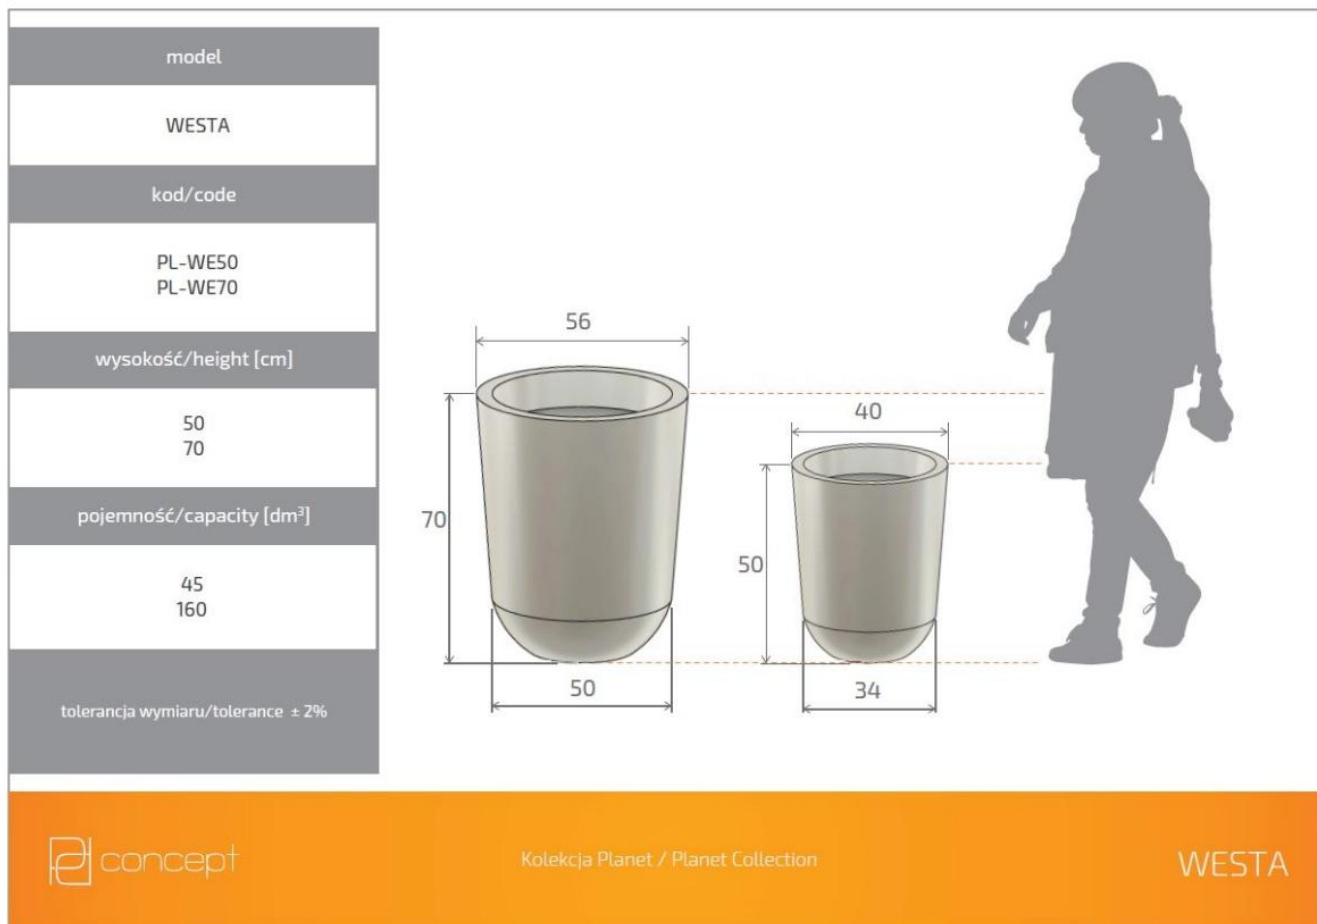

Link do produktu: <https://lh.donice-zadora.pl/donica-z-polietylenu-westa-pl-we50-czekolada-p-2532.html>

Donica z polietylenu WESTA PL-WE50 czekolada

Cena	264 zł
Dostępność	dostępny
Numer katalogowy	WESTA WE50 CZEKOLADA
Producent	PD CONCEPT
Seria	PD Concept Planet
Materiał	polietylen (PE)
Wymiary	wysokość: 50 cm; średnica: 40 cm
Kolor	czekoladowy
Wewnętrzna półka	nie
Waga	3 kg

Seria PD CONCEPT PLANET 

Tworzywo sztuczne 

Donica mrozoodporna 

Bez wewnętrznej półki 

Donica wyprodukowana w Polsce 

Opis produktu

Donica z polietylenu WESTA PL-WE50 czekolada

Brązowa donica WESTA w czekoladowym odcieniu stanowi produkt, który za sprawą swojego uniwersalnego projektu wpasowuje się w wiele różnych typów aranżacji. Unikatowy design donic z serii WESTA 50 z pewnością wzbogaci przestrzeń wewnętrzną lub zewnętrzną o dodatkowe ciepło, które wprawi wnętrzu dużo bardziej przytulny ton. Polietylen gwarantuje donicom nie tylko lekkość, ale również niezwykłą trwałość i odporność. Donice WESTA PL-WE70 są odporne na wpływ niekorzystnych warunków atmosferycznych (np. niskich i wysokich temperatur). To sprawia, że świetnie odnajdzie się na tarasie lub w ogrodzie. Konstrukcja ma 50 cm wysokości oraz 34 cm szerokości u podstawy i 40 cm na górze.

Wymiary donic WESTA w rozmiarze 50 i 70

Ta duża donica ogrodowa i wewnętrzna występuje w wielu kolorach, dwóch rozmiarach. Wszystkie wersje donicy WESTA można zobaczyć [tutaj](#).