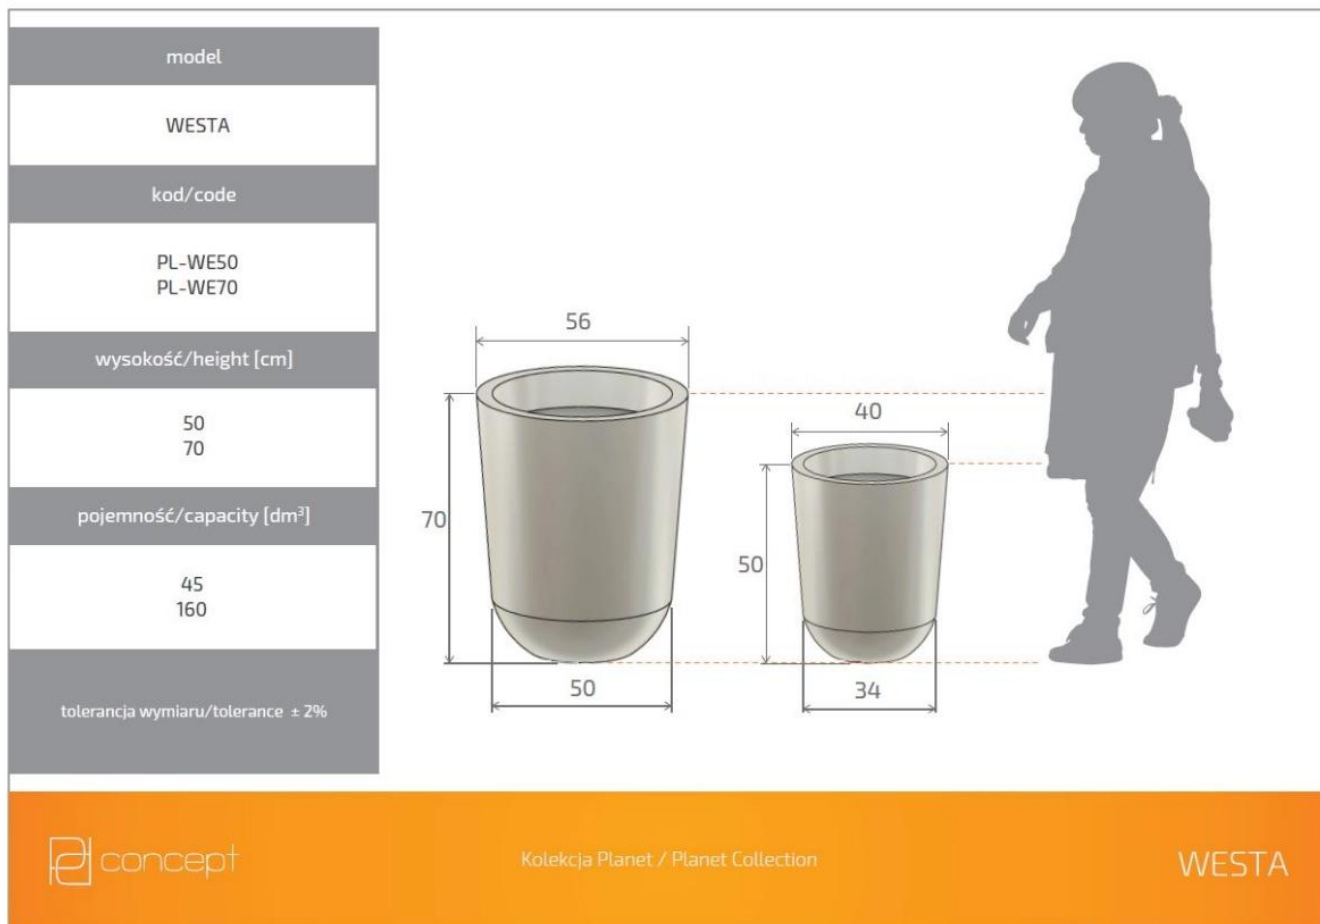

## Donica z polietylenu WESTA PL-WE50 czekolada

Cena	<b>264 zł</b>
Dostępność	<b>dostępny</b>
Numer katalogowy	<b>WESTA WE50 CZEKOLADA</b>
Producent	<b>PD CONCEPT</b>
Seria	<b>PD Concept Planet</b>
Materiał	<b>polietylen (PE)</b>
Wymiary	<b>wysokość: 50 cm; średnica: 40 cm</b>
Kolor	<b>czekoladowy</b>
Wewnętrzna półka	<b>nie</b>
Waga	<b>3 kg</b>
Seria PD CONCEPT PLANET	
Tworzywo sztuczne	
Donica mrozoodporna	
Bez wewnętrznej półki	
Donica wyprodukowana w Polsce	

### Opis produktu

## Donica z polietylenu WESTA PL-WE50 czekolada

Brązowa donica WESTA w czekoladowym odcieniu stanowi produkt, który za sprawą swojego uniwersalnego projektu wpasowuje się w wiele różnych typów aranżacji. Unikatowy design donic z serii WESTA 50 z pewnością wzbogaci przestrzeń wewnętrzną lub zewnętrzną o dodatkowe ciepło, które wprawi wnętrzu dużo bardziej przytulny ton. Polietylen gwarantuje donicom nie tylko lekkość, ale również niezwykłą trwałość i odporność. Donice WESTA PL-WE70 są odporne na wpływ niekorzystnych warunków atmosferycznych (np. niskich i wysokich temperatur). To sprawia, że świetnie odnajdzie się na tarasie lub w ogrodzie. Konstrukcja ma 50 cm wysokości oraz 34 cm szerokości u podstawy i 40 cm na górze.

Wymiary donic WESTA w rozmiarze 50 i 70

Ta duża donica ogrodowa i wewnętrzna występuje w wielu kolorach, dwóch rozmiarach. Wszystkie wersje donicy WESTA można zobaczyć [tutaj](#).