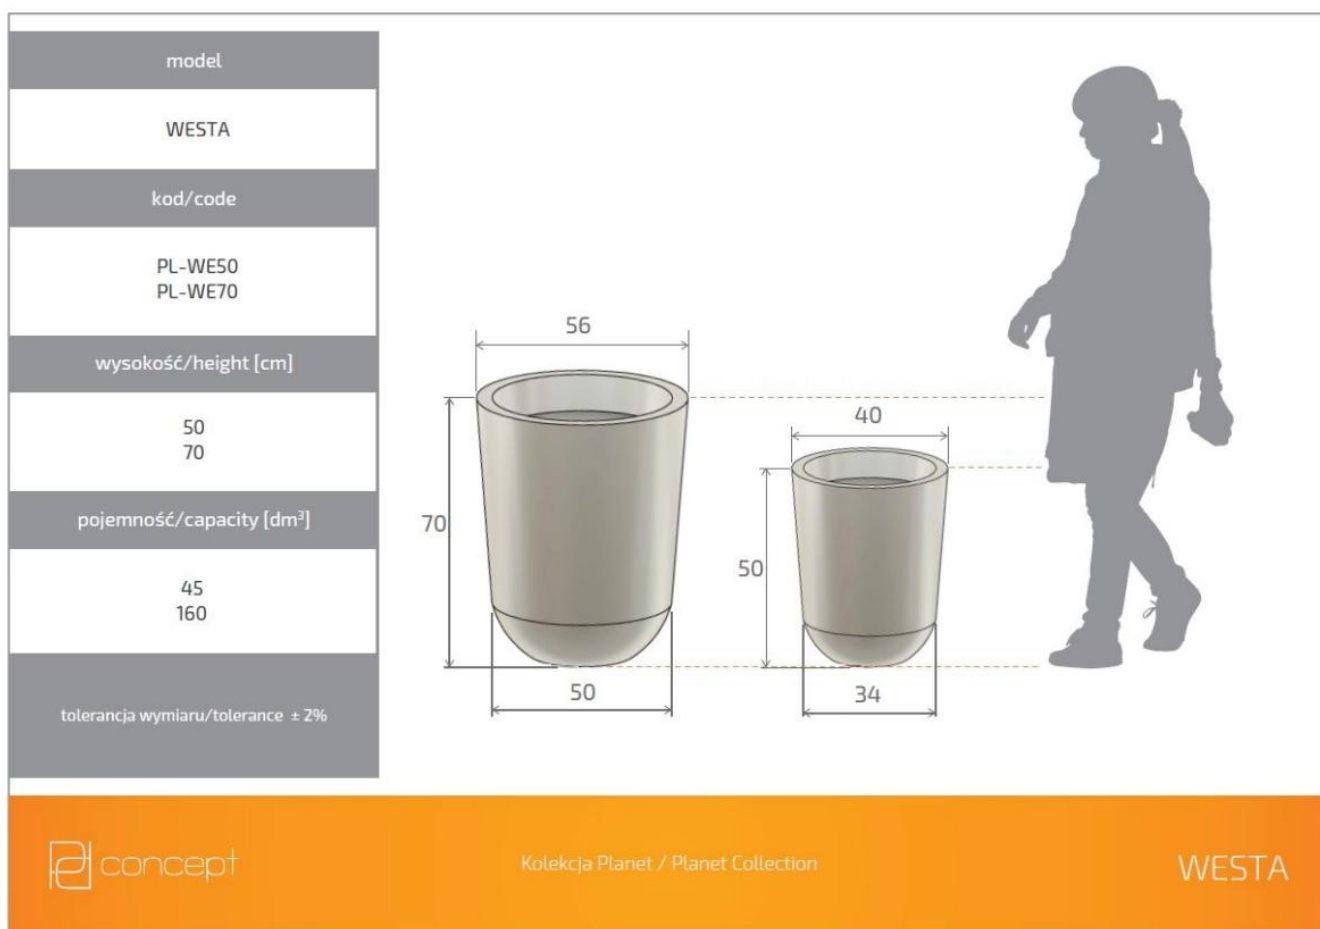

Link do produktu: <https://lh.donice-zadora.pl/donica-z-polietylenu-westa-pl-we50-czarny-p-2531.html>

Donica z polietylenu WESTA PL-WE50 czarny

Cena	264 zł
Dostępność	dostępny
Numer katalogowy	WESTA WE50 CZARNY
Producent	PD CONCEPT
Seria	PD Concept Planet
Materiał	polietylen (PE)
Wymiary	wysokość: 50 cm; średnica: 40 cm
Kolor	czarny
Wewnętrzna półka	nie
Waga	3 kg

Seria PD CONCEPT PLANET 

Tworzywo sztuczne 

Donica mrozoodporna 

Bez wewnętrznej półki 

Donica wyprodukowana w Polsce 

Opis produktu

Donica z polietylenu WESTA PL-WE50 czarny

Donica WESTA PL-WE50 w czarnym kolorze to produkt o uniwersalnym designie, który dostosuje się do każdej aranżacji jednocześnie wewnętrznej, jak i zewnętrznej. Do jej produkcji dobrano wysokiej jakości tworzywo — polietylenu, które zapewnia lekkość i trwałość w jednym. Produkt ten bowiem jest odporny na działanie niekorzystnych bodźców środowiskowych, takich jak np. wyjątkowo niskie i wysokie temperatury czy promieniowanie UV. Dzięki temu możemy ją umiejscowić na zewnątrz nawet na cały rok. Konstrukcja tej donicy ma 50 cm wysokości oraz 34 cm szerokości u podstawy i 40 cm na górze. Kolor czarny jest niezwykle uniwersalny, ponieważ idealnie dopasuje się do każdego typu przestrzeni. Klasycznym aranżacjom doda nutki zupełnie odmiennego smaku, tworząc smaczny kontrast. Nowoczesne zaś dopełni swoją klasą i szykiem.

Wymiary donic WESTA w rozmiarze 50 i 70

Ta duża donica ogrodowa i wewnętrzna występuje w wielu kolorach, dwóch rozmiarach. Wszystkie wersje donicy WESTA można zobaczyć [tutaj](#).