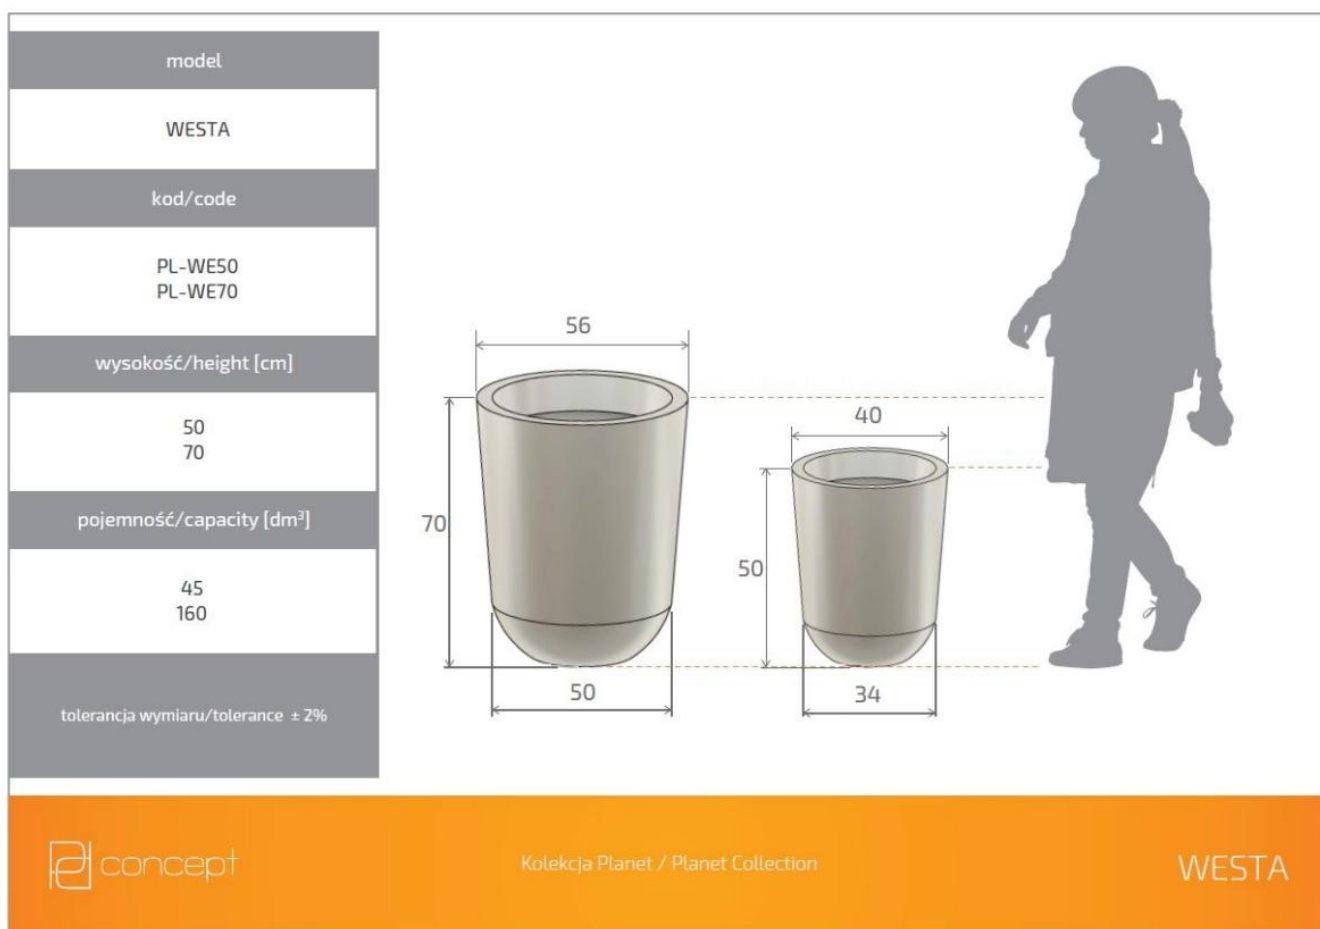

Link do produktu: <https://lh.donice-zadora.pl/donica-z-polietylenu-westa-pl-we50-czarny-p-2531.html>

Donica z polietylenu WESTA PL-WE50 czarny

| | |
|------------------|---|
| Cena | 264 zł |
| Dostępność | dostępny |
| Numer katalogowy | WESTA WE50 CZARNY |
| Producent | PD CONCEPT |
| Seria | PD Concept Planet |
| Materiał | polietylen (PE) |
| Wymiary | wysokość: 50 cm; średnica: 40 cm |
| Kolor | czarny |
| Wewnętrzna półka | nie |
| Waga | 3 kg |

Seria PD CONCEPT PLANET 

Tworzywo sztuczne 

Donica mrozoodporna 

Bez wewnętrznej półki 

Donica wyprodukowana w Polsce 

Opis produktu

Donica z polietylenu WESTA PL-WE50 czarny

Donica WESTA PL-WE50 w czarnym kolorze to produkt o uniwersalnym designie, który dostosuje się do każdej aranżacji jednocześnie wewnętrznej, jak i zewnętrznej. Do jej produkcji dobrano wysokiej jakości tworzywo — polietylenu, które zapewnia lekkość i trwałość w jednym. Produkt ten bowiem jest odporny na działanie niekorzystnych bodźców środowiskowych, takich jak np. wyjątkowo niskie i wysokie temperatury czy promieniowanie UV. Dzięki temu możemy ją umiejscowić na zewnątrz nawet na cały rok. Konstrukcja tej donicy ma 50 cm wysokości oraz 34 cm szerokości u podstawy i 40 cm na górze. Kolor czarny jest niezwykle uniwersalny, ponieważ idealnie dopasuje się do każdego typu przestrzeni. Klasycznym aranżacjom doda nutki zupełnie odmiennego smaku, tworząc smaczny kontrast. Nowoczesne zaś dopełni swoją klasą i szykiem.

Wymiary donic WESTA w rozmiarze 50 i 70

Ta duża donica ogrodowa i wewnętrzna występuje w wielu kolorach, dwóch rozmiarach. Wszystkie wersje donicy WESTA można zobaczyć [tutaj](#).