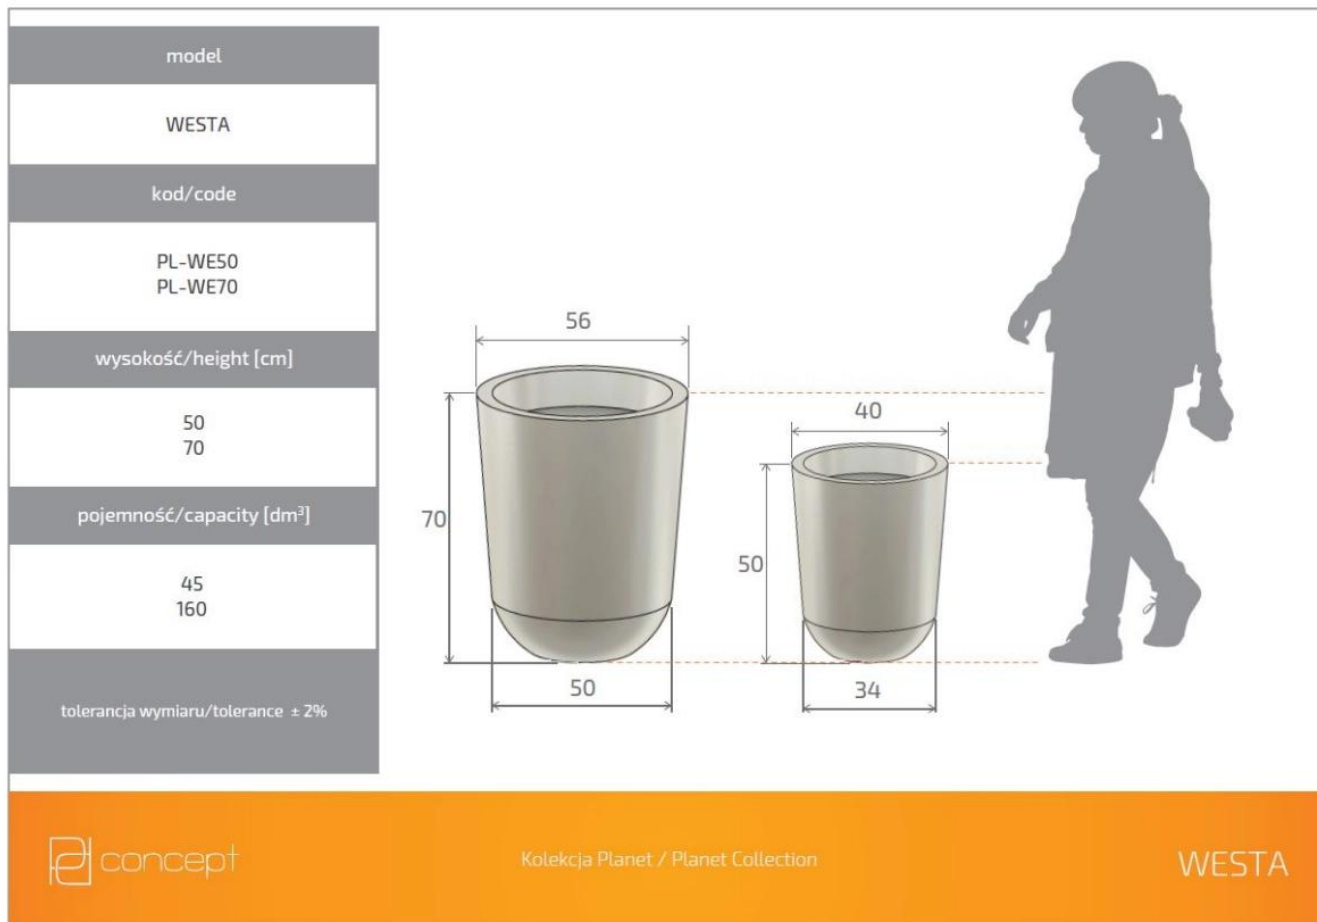

Donica z polietylenu WESTA PL-WE50 cytryna

Cena	264 zł
Dostępność	dostępny
Numer katalogowy	WESTA WE50 CYTRYNA
Producent	PD CONCEPT
Seria	PD Concept Planet
Materiał	polietylen (PE)
Wymiary	wysokość: 50 cm; średnica: 40 cm
Kolor	cytrynowy
Wewnętrzna półka	nie
Waga	3 kg

Seria PD CONCEPT PLANET

Tworzywo sztuczne

Donica mrozoodporna

Bez wewnętrznej półki

Donica wyprodukowana w Polsce

Opis produktu

Donica z polietylenu WESTA PL-WE50 cytryna

Donicę WESTA PL-WE50 w cytrynowym odcieniu zaprojektowano z myślą o nowoczesnych przestrzeniach. Za sprawą jej ekstrawaganckiego koloru, smukłej konstrukcji i wykorzystania wysokiej jakości tworzywa sztucznego (polietylenu) sprawia, że dopasuje się do wszelkich aranżacji zaprojektowanych zarówno wewnątrz, jak i na zewnątrz. Polietylen zapewnia jej lekkość, niezwykłą trwałość oraz odporność na działanie wszelkich niekorzystnych warunków panujących za oknem (np. niskich i wysokich temperatur oraz promieniowanie UV). Wymiary donic z serii WESTA polskiej marki PDCONCEPT to: 50 cm wysokości oraz 34 cm szerokości u podstawy i 40 cm na górze.

Wymiary donic WESTA w rozmiarze 50 i 70

Ta duża donica ogrodowa i wewnętrzna występuje w wielu kolorach, dwóch rozmiarach. Wszystkie wersje donicy WESTA można zobaczyć [tutaj](#).