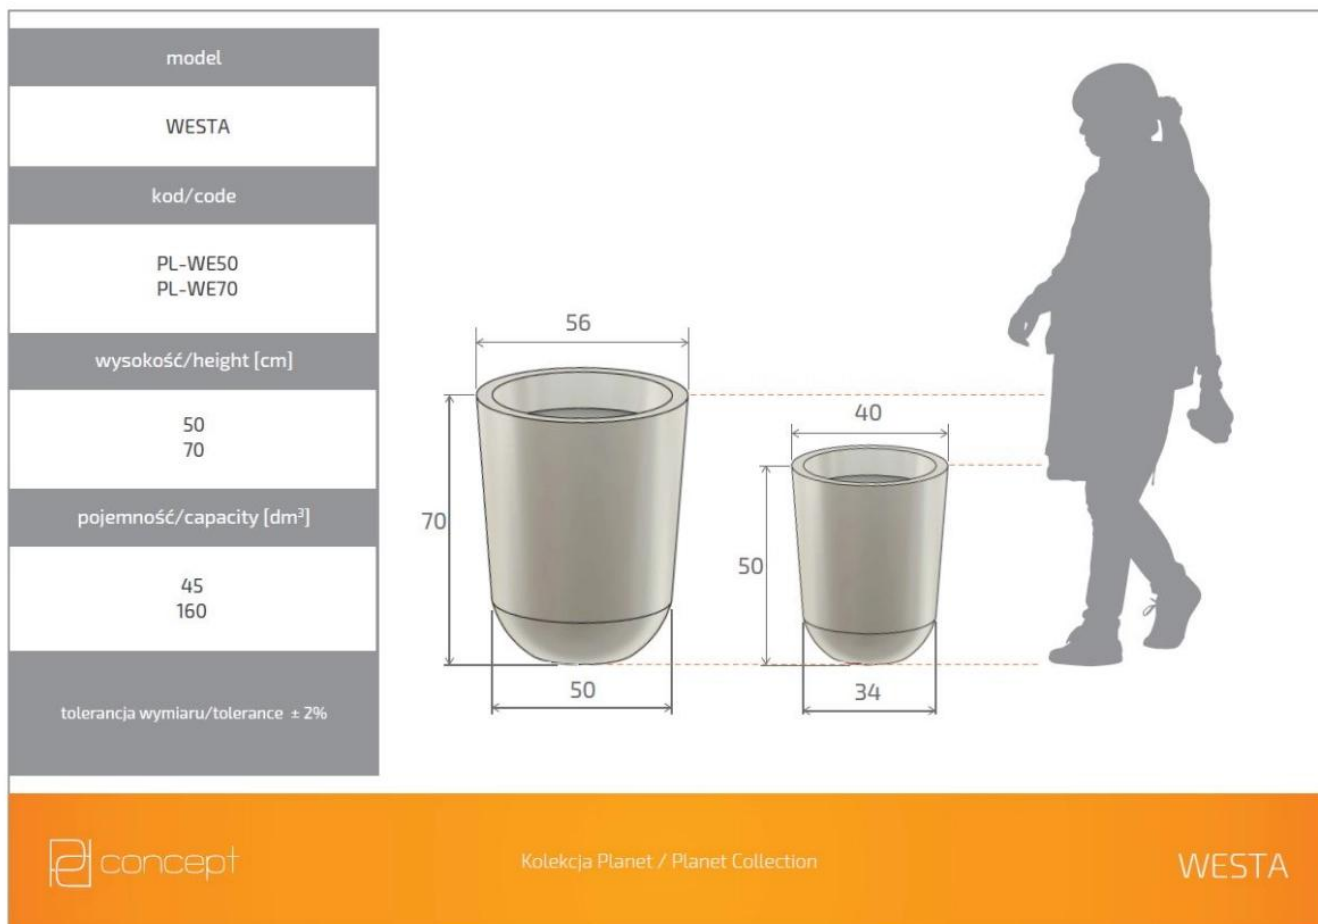

Donica z polietylenu WESTA PL-WE50 cytryna

Cena	264 zł
Dostępność	dostępny
Numer katalogowy	WESTA WE50 CYTRYNA
Producent	PD CONCEPT
Seria	PD Concept Planet
Materiał	polietylen (PE)
Wymiary	wysokość: 50 cm; średnica: 40 cm
Kolor	cytrynowy
Wewnętrzna półka	nie
Waga	3 kg

Seria PD CONCEPT PLANET

Tworzywo sztuczne

Donica mrozoodporna

Bez wewnętrznej półki

Donica wyprodukowana w Polsce

Opis produktu

Donica z polietylenu WESTA PL-WE50 cytryna

Donicę WESTA PL-WE50 w cytrynowym odcieniu zaprojektowano z myślą o nowoczesnych przestrzeniach. Za sprawą jej ekstrawaganckiego koloru, smukłej konstrukcji i wykorzystania wysokiej jakości tworzywa sztucznego (polietylenu) sprawia, że dopasuje się do wszelkich aranżacji zaprojektowanych zarówno wewnątrz, jak i na zewnątrz. Polietylen zapewnia jej lekkość, niezwykłą trwałość oraz odporność na działanie wszelkich niekorzystnych warunków panujących za oknem (np. niskich i wysokich temperatur oraz promieniowanie UV). Wymiary donic z serii WESTA polskiej marki PDCONCEPT to: 50 cm wysokości oraz 34 cm szerokości u podstawy i 40 cm na górze.

Wymiary donic WESTA w rozmiarze 50 i 70

Ta duża donica ogrodowa i wewnętrzna występuje w wielu kolorach, dwóch rozmiarach. Wszystkie wersje donicy WESTA można zobaczyć [tutaj](#).