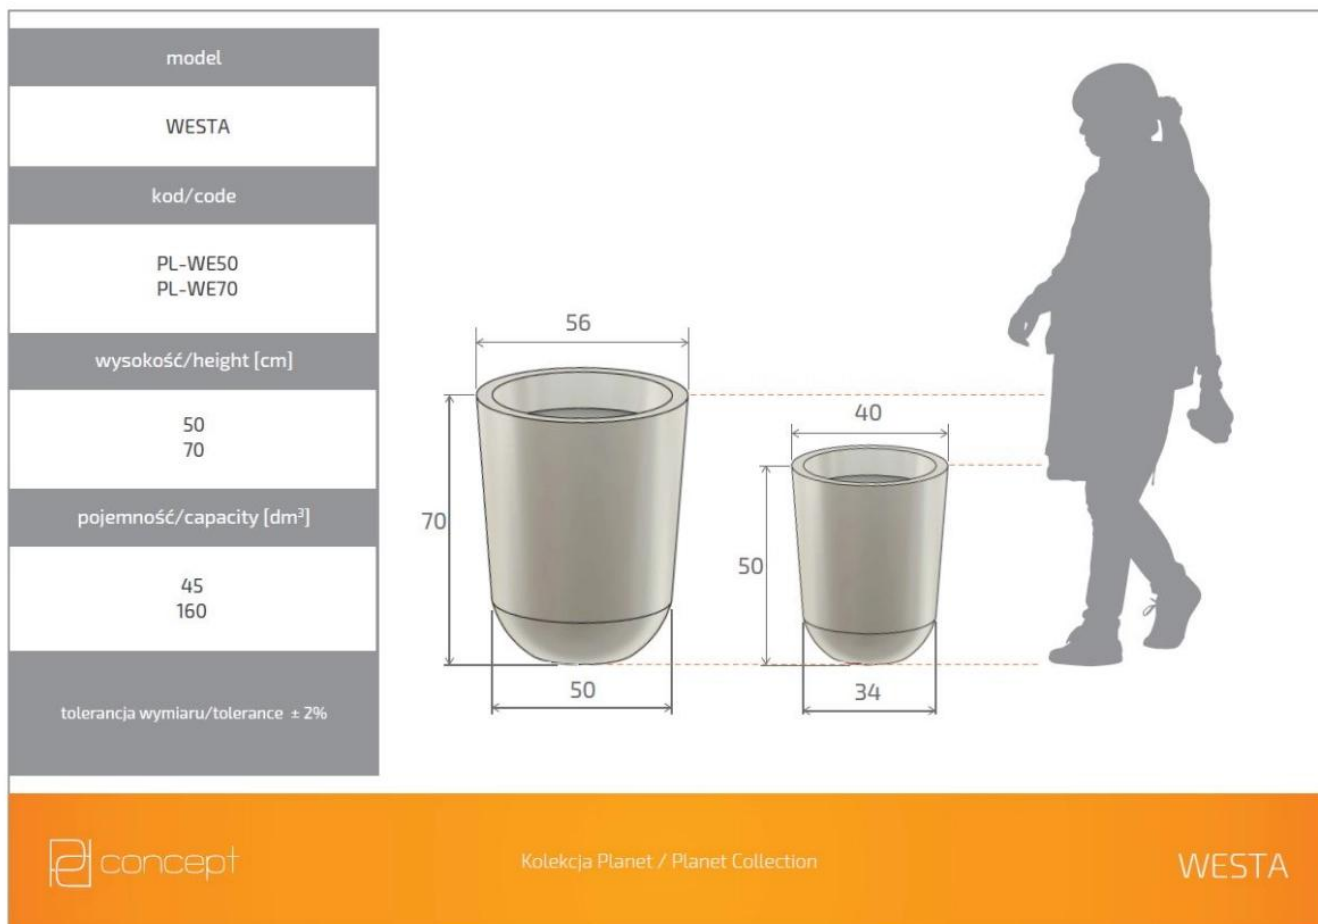

Donica z polietylenu WESTA PL-WE50 antracyt

Cena	264 zł
Dostępność	dostępny
Numer katalogowy	WESTA WE50 ANTRACYT
Producent	PD CONCEPT
Seria	PD Concept Planet
Materiał	polietylen (PE)
Wymiary	wysokość: 50 cm; średnica: 40 cm
Kolor	antracyt (RAL 7021)
Wewnętrzna półka	nie
Waga	3 kg

Seria PD CONCEPT PLANET 

Tworzywo sztuczne

Donica mrozoodporna

Bez wewnętrznej półki

Donica wyprodukowana w Polsce

Opis produktu

Donica z polietylenu WESTA PL-WE50 antracyt

Donica WESTA 50 w kolorze antracyt jest polskim produktem o eleganckiej, smukłej konstrukcji, który znajdzie zastosowanie w każdej przestrzeni, zarówno wewnątrz, jak i na zewnątrz. Do jej wykonania użyto polietylenu, który zapewnia produktowi zarówno lekkość, jak i niezwykłą trwałość. Doniczki z polietylenu są odporne na wpływ niekorzystnych warunków atmosferycznych (np. niskich i wysokich temperatur oraz promieniowanie UV), dzięki czemu świetnie sprawdzą się idealnie w aranżacjach zewnętrznych, m.in. na tarasie i w ogrodzie. Donica ta ma 50 cm wysokości oraz 34 cm szerokości u podstawy i 40 cm na górze. Kolor antracyt jest ciemny i szlachetny, a to sprawia, że pasuje do większości przestrzeni.

Wymiary donic WESTA w rozmiarze 50 i 70

Ta duża donica ogrodowa i wewnętrzna występuje w wielu kolorach, dwóch rozmiarach. Wszystkie wersje donicy WESTA można zobaczyć [tutaj](#).