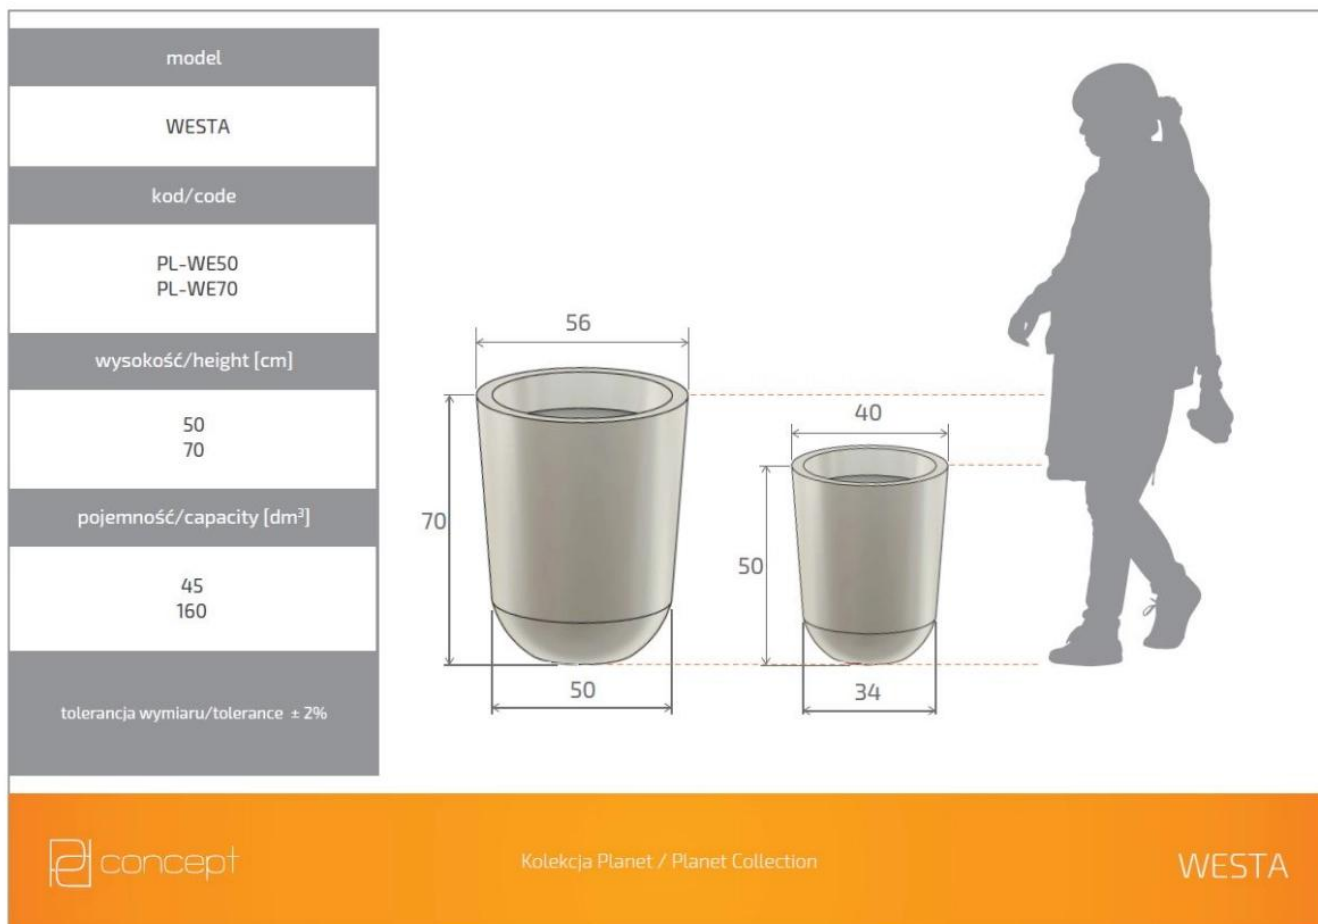

## Donica z polietylenu WESTA PL-WE50 antracyt

Cena	<b>264 zł</b>
Dostępność	<b>dostępny</b>
Numer katalogowy	<b>WESTA WE50 ANTRACYT</b>
Producent	<b>PD CONCEPT</b>
Seria	<b>PD Concept Planet</b>
Materiał	<b>polietylen (PE)</b>
Wymiary	<b>wysokość: 50 cm; średnica: 40 cm</b>
Kolor	<b>antracyt (RAL 7021)</b>
Wewnętrzna półka	<b>nie</b>
Waga	<b>3 kg</b>

Seria PD CONCEPT PLANET

Tworzywo sztuczne

Donica mrozoodporna

Bez wewnętrznej półki

Donica wyprodukowana w Polsce

Opis produktu

## Donica z polietylenu WESTA PL-WE50 antracyt

Donica WESTA 50 w kolorze antracyt jest polskim produktem o eleganckiej, smukłej konstrukcji, który znajdzie zastosowanie w każdej przestrzeni, zarówno wewnątrz, jak i na zewnątrz. Do jej wykonania użyto polietylenu, który zapewnia produktowi zarówno lekkość, jak i niezwykłą trwałość. Doniczki z polietylenu są odporne na wpływ niekorzystnych warunków atmosferycznych (np. niskich i wysokich temperatur oraz promieniowanie UV), dzięki czemu świetnie sprawdzą się idealnie w aranżacjach zewnętrznych, m.in. na tarasie i w ogrodzie. Donica ta ma 50 cm wysokości oraz 34 cm szerokości u podstawy i 40 cm na górze. Kolor antracyt jest ciemny i szlachetny, a to sprawia, że pasuje do większości przestrzeni.

Wymiary donic WESTA w rozmiarze 50 i 70

Ta duża donica ogrodowa i wewnętrzna występuje w wielu kolorach, dwóch rozmiarach. Wszystkie wersje donicy WESTA można zobaczyć [tutaj](#).