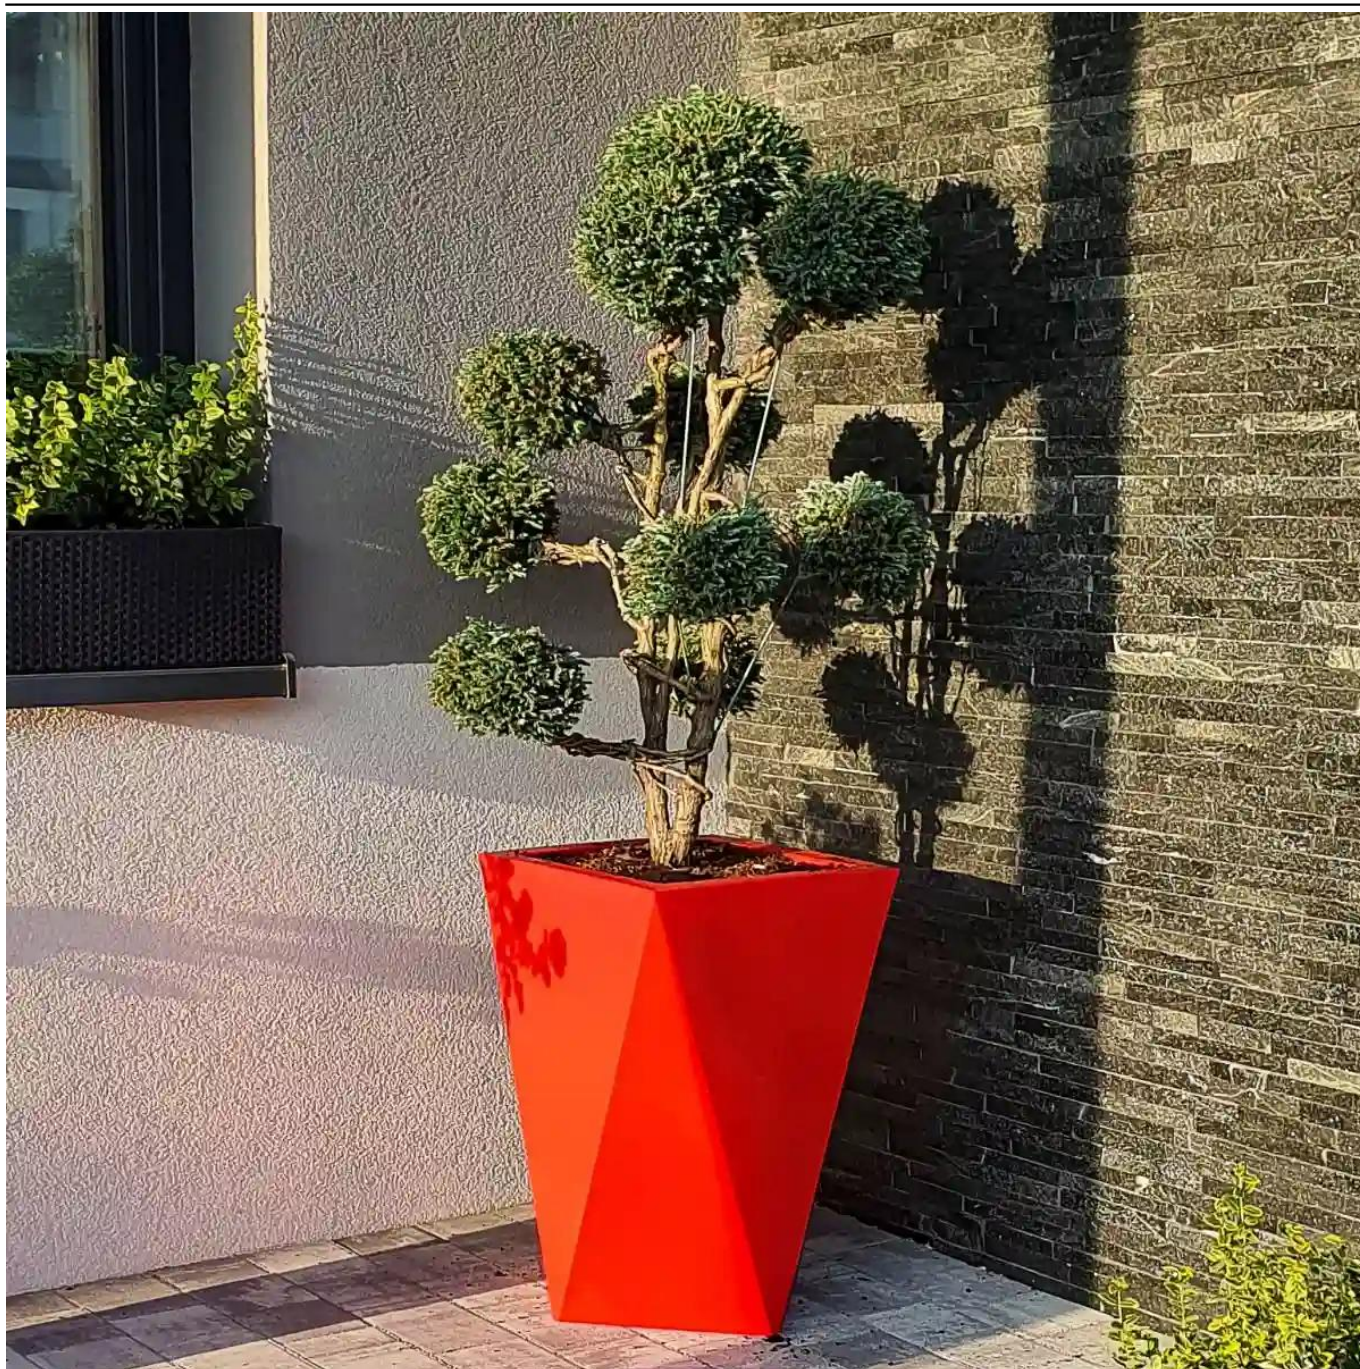

BARTPOL Sp. z o.o.
ul. Strzeszyńska 33
60-479 Poznań
NIP: 6932050703
t. 61 661 61 78
t. 607 531 181

Jałowiec formowany w czerwonej donicy Monumo VASO w kolorze czerwonym

Donice Vaso dostępne są w dziesięciu kolorach, oraz w wersji podświetlanej (LED). Wszystkie można zobaczyć [tutaj](#).
Z donicą Vaso doskonale komponuje się inna donica o ostrej geometrycznej formie - [Valencia](#).

Produkt posiada dodatkowe opcje:

Wewnętrzna półka: nie - donica o pełnej głębokości , tak - na głębokości 30 cm

Odprowadzenie wody: nie , tak