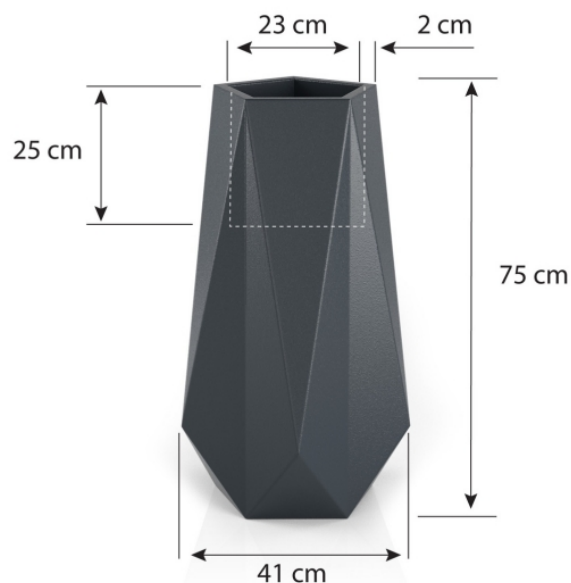

BARTPOL Sp. z o.o.
ul. Strzeszyńska 33
60-479 Poznań
NIP: 6932050703
t. 61 661 61 78
t. 607 531 181

Donica podświetlana Monumo Siena Light

Nowoczesna donica podświetlana Siena Light, to wyjątkowe połączenie donicy i alternatywnego, nastrojowego źródła światła. Świecąca donica Siena intryguje i przyciąga uwagę swoim unikalnym kształtem. Podobnie, jak inne donice firmy Monumo wykonana jest z granulatu polietylenu w procesie termicznego formowania rotacyjnego. Dzięki zastosowanym materiałom donica Siena Light jest odporna na warunki atmosferyczne i uszkodzenia.

Dzięki zastosowaniu półprzezroczystego tworzywa sztucznego, po podłączeniu donicy do zasilania, świeci ona całą swoją powierzchnią. Zobacz, jak wiele opcji podświetlania masz do wyboru: żarówka LED ciepła, żarówka LED zimna i żarówka LED sterowana pilotem z szesnastoma kolorami.

Świecąca donica Siena Light to wyjątkowy element dekoracyjny, który z powodzeniem można wykorzystać jako dyskretne źródło światła w domu lub na tarasie. Siena Light dostępna jest w tylko w wersji z wewnętrzną półką (PD) na głębokości 25 cm. W przypadku wykorzystania donicy na zewnątrz, zalecamy wybranie opcji **odprowadzenia wody**, która dzięki dedykowanemu systemowi umożliwia usunięcie wody nagromadzonej w donicy po intensywnych opadach deszczu lub śniegu.

Wymiary podświetlanej donicy Siena Light

Świecąca donica Siena do salonu