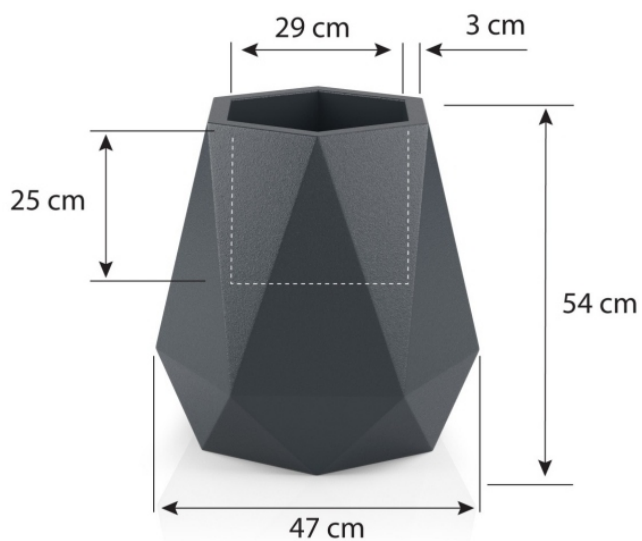

### Trawy w żółtej donicy Flavi

Donica Flavi dostępna jest w dwóch wersjach. Wersja bez podwójnego dna (BPD) ma głębokość 54 cm i dedykowana jest do użytku na zewnątrz lub dla bardzo dużych roślin pokojowych. Donica Flavi z podwójnym dnem (PD) ma głębokość 25 cm i lepiej sprawdza się jako donica do wnętrza i dla mniejszych roślin. Dodatkową opcją jest odprowadzenie wody, dzięki któremu donicę możemy wykorzystać jako donicę na taras lub balkon.