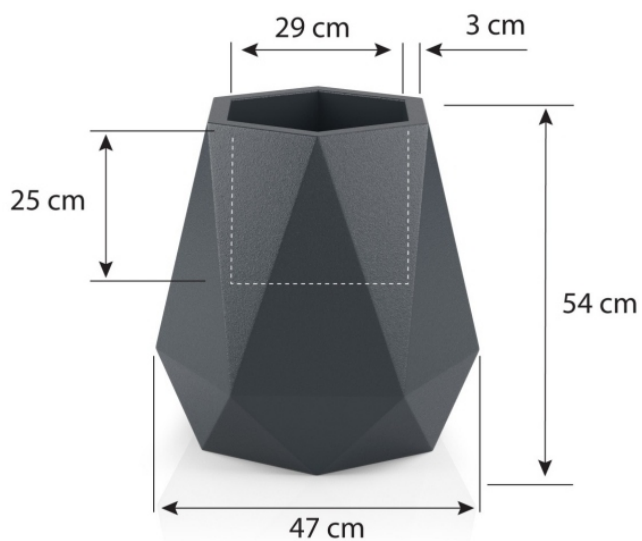

Link do produktu: <https://lh.donice-zadora.pl/donica-z-polietylenu-flavi-szary-p-2335.html>

Donica z polietylenu FLAVI szary

Cena	355 zł
Dostępność	dostępny
Producent	MONUMO
Seria	Monumo Varius
Materiał	polietylen (PE)
Wymiary	wysokość: 54 cm, długość: 47 cm, szerokość: 47 cm
Kolor	szary (RAL 7037)
Wewnętrzna półka	opcja - sprawdź poniżej
Otwór drenażowy	opcja - sprawdź poniżej
Waga	5 kg
Mrozoodporność	tak
Zastosowanie	do biura, na taras, do salonu
Seria MONUMO VARIUS	

Trawy w szarej donicy Flavi

Donica Flavi dostępna jest w dwóch wersjach. Wersja bez podwójnego dna (BPD) ma głębokość 54 cm i dedykowana jest do użytku na zewnątrz lub dla bardzo dużych roślin pokojowych. Donica Flavi z podwójnym dnem (PD) ma głębokość 25 cm i lepiej sprawdza się jako donica do wnętrza i dla mniejszych roślin. Dodatkową opcją jest odprowadzenie wody, dzięki któremu donicę możemy wykorzystać jako donicę na taras lub balkon.