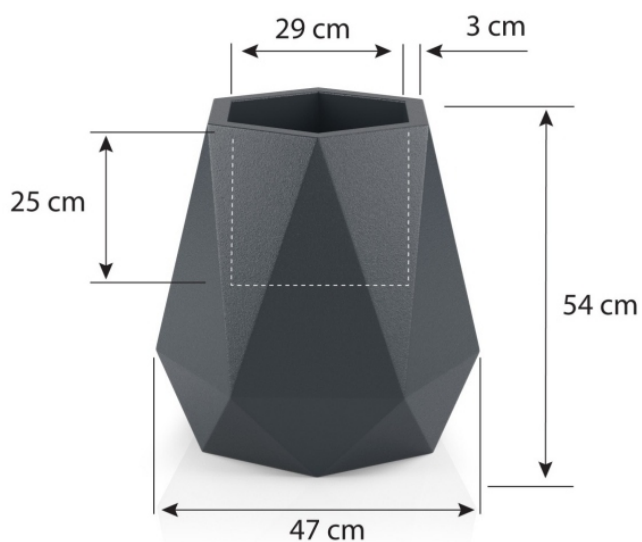

Wymiary donicy Flavi z podwójnym dnem (PD)