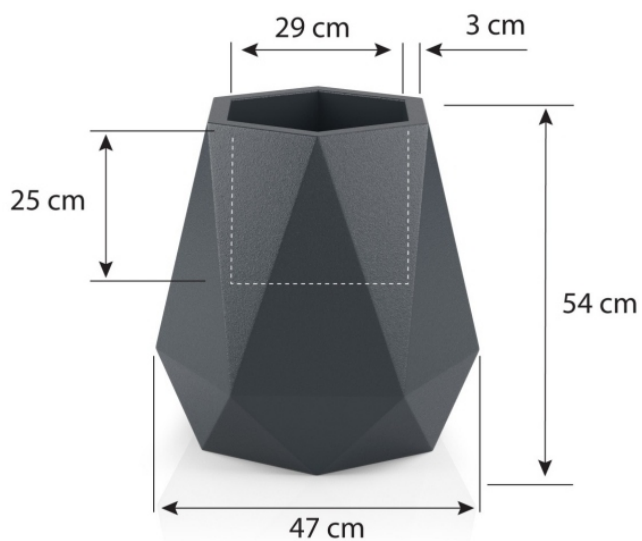

Wymiary donicy Flavi z podwójnym dnem (PD)

Wymiary donicy Flavi bez podwójnego dna (BPD)