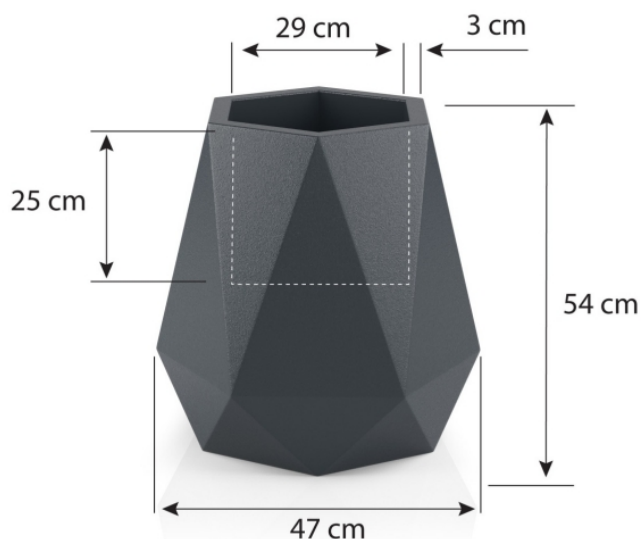

Donica podświetlana Monumo Flavi Light

Nowoczesna donica podświetlana Flavi Light, to wyjątkowe połączenie donicy i alternatywnego, nastrojowego źródła światła. Świecąca donica Flavi intryguje i przyciąga uwagę swoim unikalnym kształtem. Podobnie, jak inne donice firmy Monumo wykonana jest z granulatu polietylenu w procesie termicznego formowania rotacyjnego. Dzięki zastosowanym materiałom donica Flavi Light jest odporna na warunki atmosferyczne i uszkodzenia.

Dzięki zastosowaniu półprzezroczystego tworzywa sztucznego, po podłączeniu donicy do zasilania, świeci ona całą swoją powierzchnią. Zobacz, jak wiele opcji podświetlania masz do wyboru: żarówka LED ciepła, żarówka LED zimna i żarówka LED sterowana pilotem z szesnastoma kolorami.

Świecąca donica Flavi Light to wyjątkowy element dekoracyjny, który z powodzeniem można wykorzystać jako dyskretne źródło światła w domu lub na tarasie. Flavi Light dostępna jest w tylko w wersji z wewnętrzną półką (PD) na głębokości 25 cm. W przypadku wykorzystania donicy na zewnątrz, zalecamy wybranie opcji "odprowadzenia wody", która dzięki dedykowanemu systemowi umożliwia usunięcie wody nagromadzonej w donicy po intensywnych opadach deszczu lub śniegu.

Wymiary podświetlanej donicy Flavi Light

Donica Flavi dostępna jest w dziesięciu kolorach, które można zobaczyć [tutaj](#).