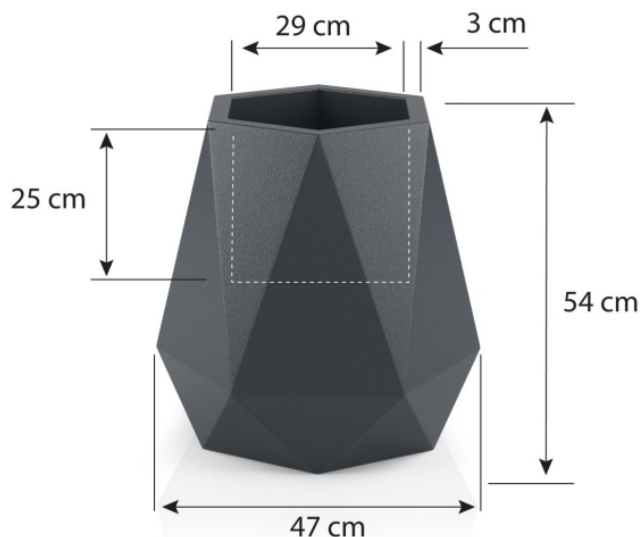

Donica podświetlana Monumo Flavi Light

Nowoczesna donica podświetlana Flavi Light, to wyjątkowe połączenie donicy i alternatywnego, nastrojowego źródła światła. Świecąca donica Flavi intryguje i przyciąga uwagę swoim unikalnym kształtem. Podobnie, jak inne donice firmy Monumo wykonana jest z granulatu polietylenu w procesie termicznego formowania rotacyjnego. Dzięki zastosowanym materiałom donica Flavi Light jest odporna na warunki atmosferyczne i uszkodzenia.

Dzięki zastosowaniu półprzezroczystego tworzywa sztucznego, po podłączeniu donicy do zasilania, świeci ona całą swoją powierzchnią. Zobacz, jak wiele opcji podświetlania masz do wyboru: żarówka LED ciepła, żarówka LED zimna i żarówka LED sterowana pilotem z szesnastoma kolorami.

Świecąca donica Flavi Light to wyjątkowy element dekoracyjny, który z powodzeniem można wykorzystać jako dyskretne źródło światła w domu lub na tarasie. Flavi Light dostępna jest w tylko w wersji z wewnętrzną półką (PD) na głębokości 25 cm. W przypadku wykorzystania donicy na zewnątrz, zalecamy wybranie opcji "odprowadzenia wody", która dzięki dedykowanemu systemowi umożliwia usunięcie wody nagromadzonej w donicy po intensywnych opadach deszczu lub śniegu.

Wymiary podświetlanej donicy Flavi Light

Donica Flavi dostępna jest w dziesięciu kolorach, które można zobaczyć [tutaj](#).