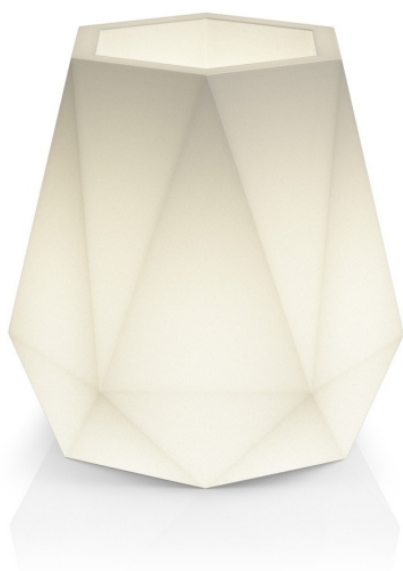

Link do produktu: <https://lh.donice-zadora.pl/donica-z-polietylenu-flavi-light-p-2338.html>

## Donica z polietylenu FLAVI LIGHT

Cena	<b>455 zł</b>
Dostępność	<b>dostępny</b>
Producent	<b>MONUMO</b>
Seria	<b>Monumo Varius</b>
Materiał	<b>polietylen (PE)</b>
Wymiary	<b>wysokość: 54 cm, długość: 47 cm, szerokość: 47 cm</b>
Kolor	<b>biały podświetlany</b>
Wewnętrzna półka	<b>tak, na głębokości 25 cm</b>
Otwór drenażowy	<b>opcja - sprawdź poniżej</b>
Waga	<b>5 kg</b>
Mrozoodporność	<b>tak</b>
Zastosowanie	<b>na taras, do salonu, do ogrodu</b>
Seria MONUMO VARIUS	

## Donica podświetlana Monumo Flavi Light

Nowoczesna donica podświetlana Flavi Light, to wyjątkowe połączenie donicy i alternatywnego, nastrojowego źródła światła. Świecąca donica Flavi intryguje i przyciąga uwagę swoim unikalnym kształtem. Podobnie, jak inne donice firmy Monumo wykonana jest z granulatu polietylenu w procesie termicznego formowania rotacyjnego. Dzięki zastosowanym materiałom donica Flavi Light jest odporna na warunki atmosferyczne i uszkodzenia.

Świecąca donica Flavi Light to wyjątkowy element dekoracyjny, który z powodzeniem można wykorzystać jako dyskretne źródło światła w domu lub na tarasie. Flavi Light dostępna jest w tylko w wersji z wewnętrzną półką (PD) na głębokości 25 cm. W przypadku wykorzystania donicy na zewnątrz, zalecamy wybranie opcji "odprowadzenia wody", która dzięki dedykowanemu systemowi umożliwia usunięcie wody nagromadzonej w donicy po intensywnych opadach deszczu lub śniegu.