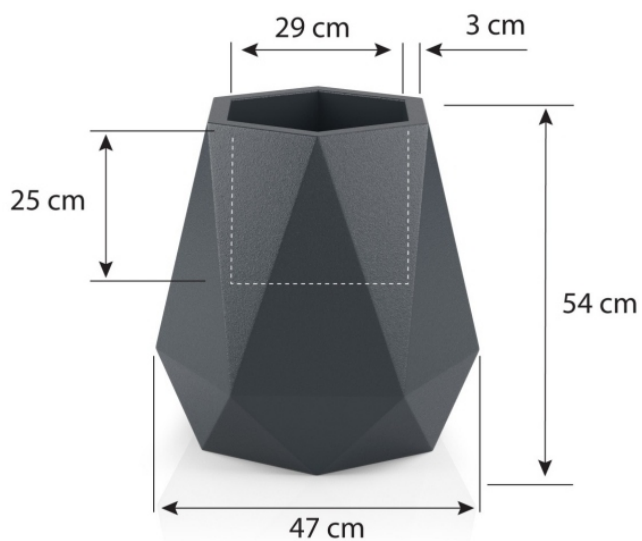

Donica z polietylenu FLAVI czarny

Cena	355 zł
Dostępność	dostępny
Producent	MONUMO
Seria	Monumo Varius
Materiał	polietylen (PE)
Wymiary	wysokość: 54 cm, długość: 47 cm, szerokość: 47 cm
Kolor	czarny (RAL 9005)
Wewnętrzna półka	opcja - sprawdź poniżej
Otwór drenażowy	opcja - sprawdź poniżej
Waga	5 kg
Mrozoodporność	tak
Zastosowanie	do biura, na taras, do salonu
Seria MONUMO VARIUS	

Donica Flavi w kolorze czarnym z trawami

Donica Flavi dostępna jest w dwóch wersjach. Wersja bez podwójnego dna (BPD) ma głębokość 54 cm i dedykowana jest do użytku na zewnątrz lub dla bardzo dużych roślin pokojowych. Donica Flavi z podwójnym dnem (PD) ma głębokość 25 cm i lepiej sprawdza się jako donica do wnętrza i dla mniejszych roślin. Dodatkową opcją jest odprowadzenie wody, dzięki któremu donicę możemy wykorzystać jako donicę na taras lub balkon.