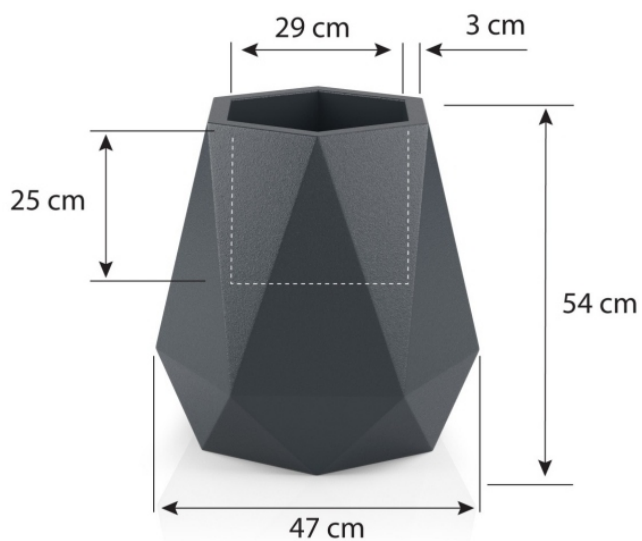

Link do produktu: <https://lh.donice-zadora.pl/donica-z-polietylenu-flavi-corten-p-2329.html>

Donica z polietylenu FLAVI corten

Cena	355 zł
Dostępność	dostępny
Producent	MONUMO
Seria	Monumo Varius
Materiał	polietylen (PE)
Wymiary	wysokość: 54 cm, długość: 47 cm, szerokość: 47 cm
Kolor	corten - brąz
Wewnętrzna półka	opcja - sprawdź poniżej
Otwór drenażowy	opcja - sprawdź poniżej
Waga	5 kg
Mrozoodporność	tak
Zastosowanie	do biura, na taras, do salonu
Seria MONUMO VARIUS	

Trawy w donicy Flavi w kolorze stali corten

Donica Flavi dostępna jest w dwóch wersjach. Wersja bez podwójnego dna (BPD) ma głębokość 54 cm i dedykowana jest do użytku na zewnątrz lub dla bardzo dużych roślin pokojowych. Donica Flavi z podwójnym dnem (PD) ma głębokość 25 cm i lepiej sprawdza się jako donica do wnętrz i dla mniejszych roślin. Dodatkową opcją jest odprowadzenie wody, dzięki któremu donicę możemy wykorzystać jako donicę na taras lub balkon.