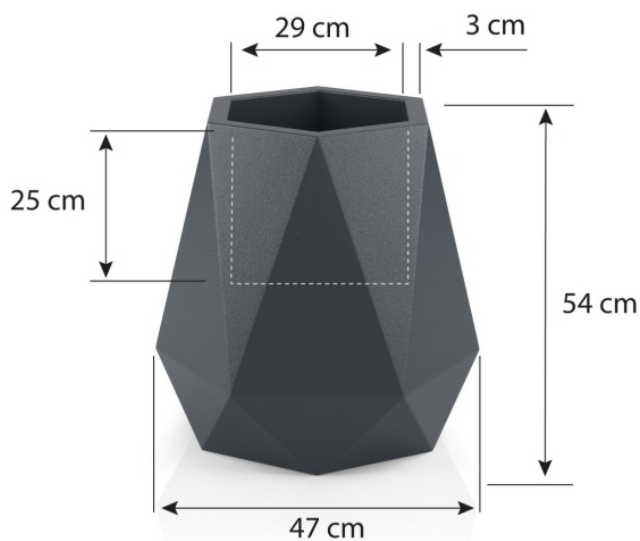

Donica z polietylenu FLAVI biały

Cena	355 zł
Dostępność	dostępny
Producent	MONUMO
Seria	Monumo Varius
Materiał	polietylen (PE)
Wymiary	wysokość: 54 cm, długość: 47 cm, szerokość: 47 cm
Kolor	biały (RAL 9003)
Wewnętrzna półka	opcja - sprawdź poniżej
Otwór drenażowy	opcja - sprawdź poniżej
Waga	5 kg
Mrozoodporność	tak
Zastosowanie	do biura, na taras, do salonu
Seria MONUMO VARIUS	

Donica Flavi w kolorze białym z trawami

Donica Flavi dostępna jest w dwóch wersjach. Wersja bez podwójnego dna (BPD) ma głębokość 54 cm i dedykowana jest do użytku na zewnątrz lub dla bardzo dużych roślin pokojowych. Donica Flavi z podwójnym dnem (PD) ma głębokość 25 cm i lepiej sprawdza się jako donica do wnętrza i dla mniejszych roślin. Dodatkową opcją jest odprowadzenie wody, dzięki któremu donicę możemy wykorzystać jako donicę na taras lub balkon.