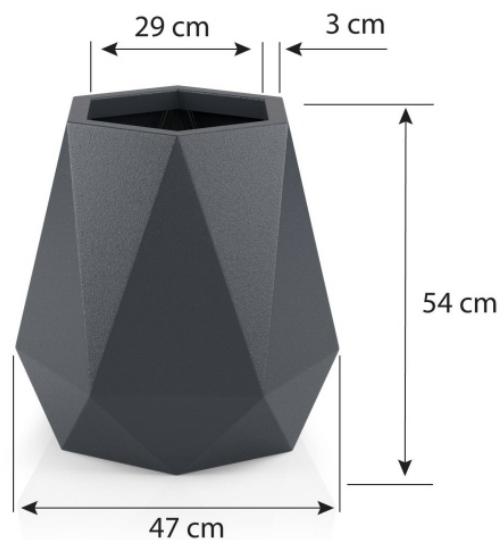

#### Donica Flavi w kolorze antracytowym z trawami

Donica Flavi dostępna jest w dwóch wersjach. Wersja bez podwójnego dna (BPD) ma głębokość 54 cm i dedykowana jest do użytku na zewnątrz lub dla bardzo dużych roślin pokojowych. Donica Flavi z podwójnym dnem (PD) ma głębokość 25 cm i lepiej sprawdza się jako donica do wnętrza i dla mniejszych roślin. Dodatkową opcją jest odprowadzenie wody (OW), dzięki któremu donicę możemy wykorzystać jako donicę na taras lub balkon.

Wymiary donicy Flavi z podwójnym dnem (PD)

Wymiary donicy Flavi bez podwójnego dna (BPD)