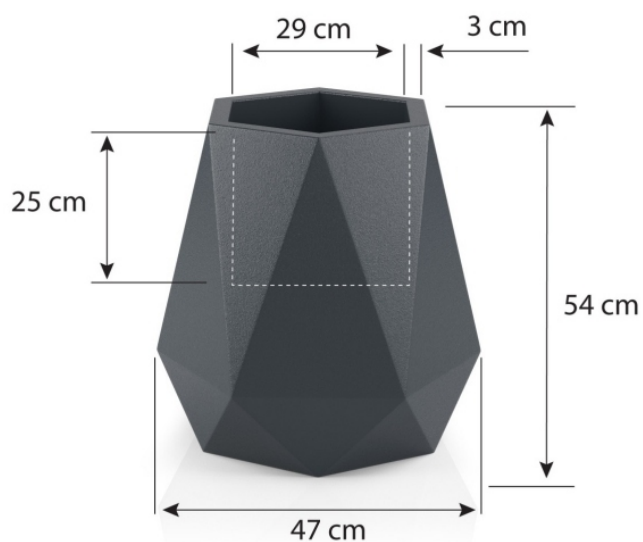

Link do produktu: <https://lh.donice-zadora.pl/donica-z-polietylenu-flavi-antracyt-p-2327.html>

Donica z polietylenu FLAVI antracyt

Cena	355 zł
Dostępność	dostępny
Producent	MONUMO
Seria	Monumo Varius
Materiał	polietylen (PE)
Wymiary	wysokość: 54 cm, długość: 47 cm, szerokość: 47 cm
Kolor	antracyt (RAL 7016)
Wewnętrzna półka	opcja - sprawdź poniżej
Otwór drenażowy	opcja - sprawdź poniżej
Waga	5 kg
Mrozoodporność	tak
Zastosowanie	do biura, na taras, do salonu

Donica Flavi w kolorze antracytowym z trawami

Donica Flavi dostępna jest w dwóch wersjach. Wersja bez podwójnego dna (BPD) ma głębokość 54 cm i dedykowana jest do użytku na zewnątrz lub dla bardzo dużych roślin pokojowych. Donica Flavi z podwójnym dnem (PD) ma głębokość 25 cm i lepiej sprawdza się jako donica do wnętrza i dla mniejszych roślin. Dodatkową opcją jest odprowadzenie wody (OW), dzięki któremu donicę możemy wykorzystać jako donicę na taras lub balkon.