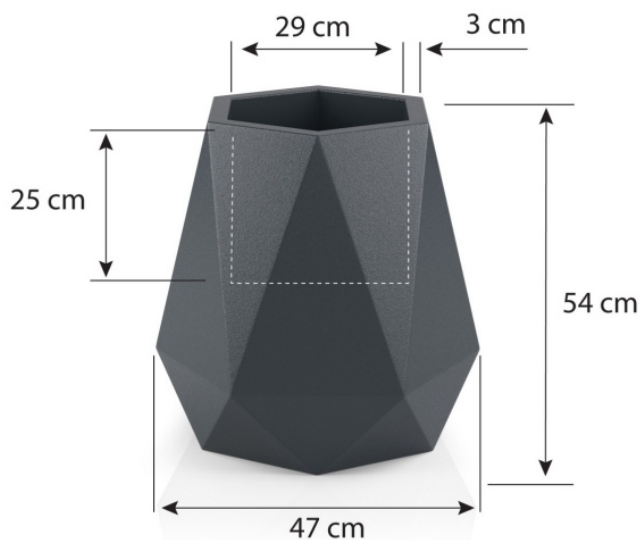

Wymiary donicy Flavi z podwójnym dnem (PD)

Wymiary donicy Flavi bez podwójnego dna (BPD)