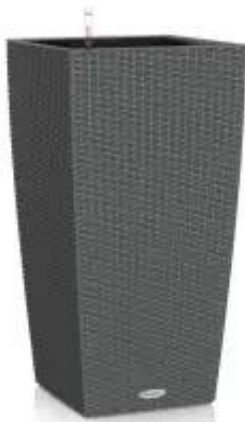

Link do produktu: <https://lh.donice-zadora.pl/donica-lechuza-cubico-cottage-404075-granit-p-506.html>

Donica Lechuza CUBICO Cottage 40/40/75 granit

Cena	495 zł
Dostępność	dostępny
Numer katalogowy	CUBICO COTTAGE 40 GR
Producent	LECHUZA
Seria	Lechuza Trend Cottage
Materiał	polipropylen (PP)
Wymiary	wysokość: 75,5 cm, szerokość 39,5 x 39,5 cm
Kolor	granit
Wewnętrzny wkład	tak, wkład na rośliny + zestaw nawadniający
Objętość	31 litrów
Pojemność zasobnika na wodę	7,5 litra
Waga	9,4 kg
Mrozoodporność	tak
Zastosowanie	do domu, do biura, na balkon, na taras
W komplecie	donica, wkład, system nawadniający, granulat Lechuza Pon

Donice marki LECHUZA wyróżniają się wbudowanym systemem nawadniania korzeni roślin i ciekawym designem. Seria CUBICO COTTAGE to donice o oryginalnej, plecionej fakturze, która przypomina technoratan. Ta stylowa donica ogrodowa i wewnętrzna ma 75 cm wysokości, a jej szerokość wynosi 40 cm. Tych rozmiarów doniczka sprawdzi się w przypadku dużych roślin zielonych, kompozycji z kwiatów czy ozdobnych traw. Może być stosowana jako całoroczna donica ogrodowa lub na taras. Wewnątrz donicy znajduje się wyjmowany wkład, który ułatwia przesadzanie roślin. Wyposażona jest także w system nawadniania roślin, czyli zbiornik na zapas wody, wskaźnik jej poziomu oraz zaślepiony wykręcanym korkiem otwór, za pomocą którego szybko można usunąć nadmiar nagromadzonej wody. Dzięki temu rośliny można podlewać znacznie rzadziej. Ta wysoka donica wykonana jest z bardzo trwałego i odpornego na działanie mrozu materiału. Granitowy kolor donicy to elegancka szarość, która sprawdzi się w niejednej przestrzeni i będzie dobrze współgrać z roślinami o żywych kolorach. Ta wysoka donica dostępna jest w kilku kolorach i pojemnościach, co umożliwi tworzenie ciekawych kompozycji roślinnych w dopasowanych do siebie donicach.