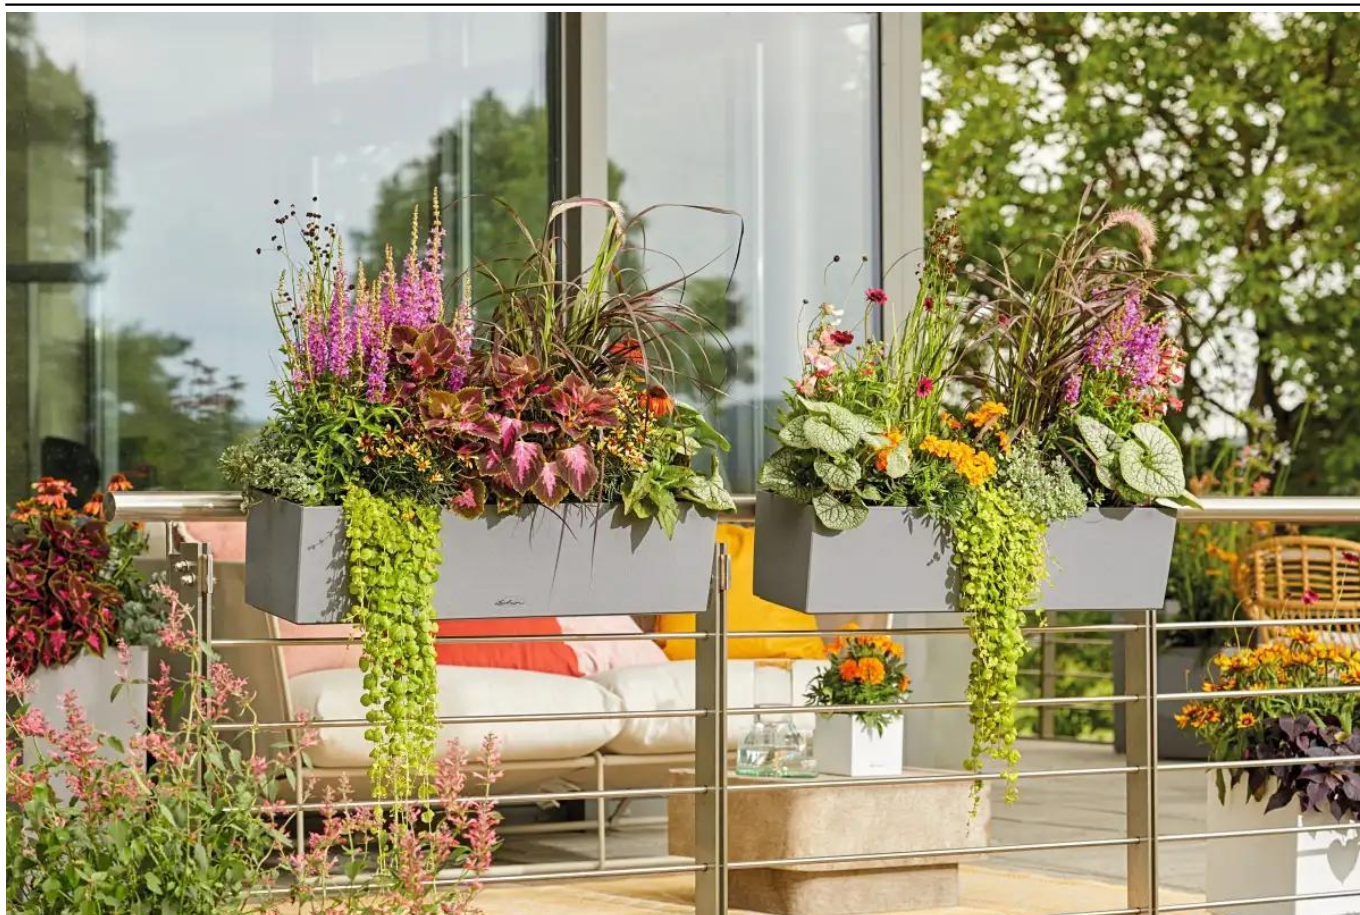

BARTPOL Sp. z o.o.
ul. Strzeszyńska 33
60-479 Poznań
NIP: 6932050703
t. 61 661 61 78
t. 607 531 181

Doniczki BALCONERA Stone 100 cm szary kamień

Dane techniczne.

Model: BALCONERA Stone 100

Kształt: prostokątny

Kolor: szary kamień

Seria: Trend Stone

System nawadniania: tak

Wkład wewnętrzny: tak, 2 sztuki

Zastosowanie: wewnętrzne i zewnętrzne

Szczegółowe wymiary i pojemność zgodnie z kartą producenta LECHUZA dostępną na stronie produktu.

Uwagi: **uchwyt balkonowy nie znajduje się w zestawie - patrz AKCESORIA**