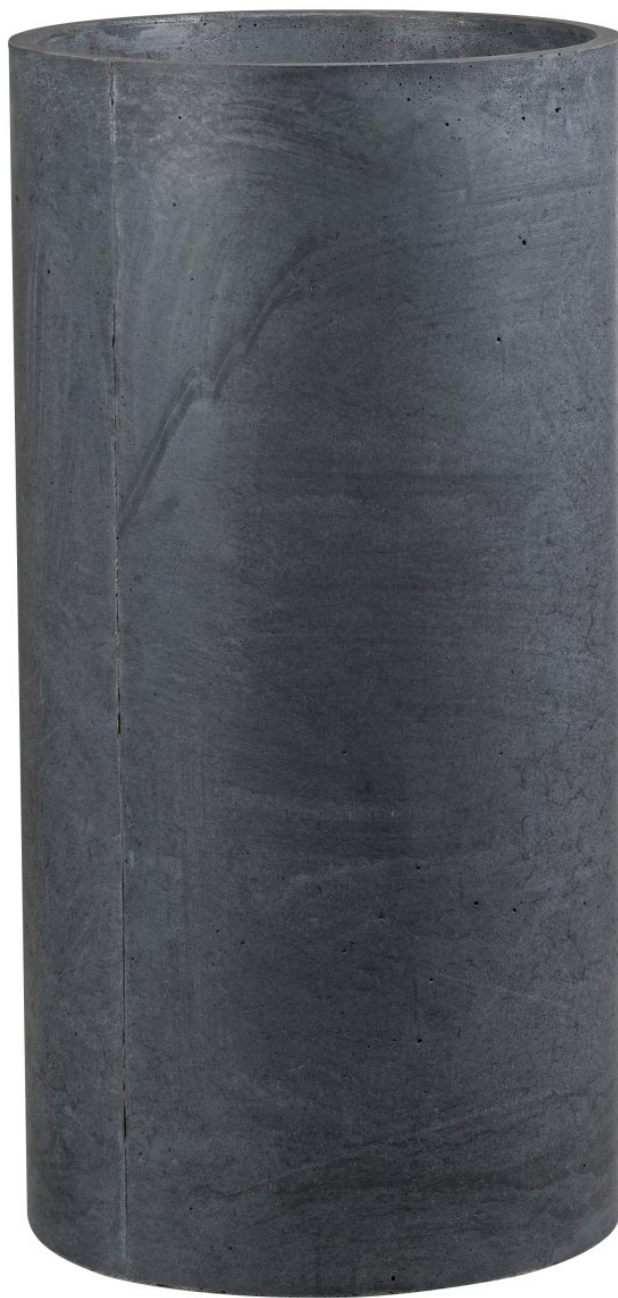

## Donica betonowa RING L 45/90 grafit

Cena	<b>893 zł</b>
Dostępność	<b>dostępny</b>
Numer katalogowy	<b>DB RING L 45/90 GRAF</b>
Producent	<b>BARTPOL Sp. z o.o.</b>
Seria	<b>Zadora Concrete</b>
Materiał	<b>beton architektoniczny</b>
Wymiary	<b>wysokość: 90 cm, średnica: 45 cm</b>
Kolor	<b>grafitowy</b>
Wewnętrzna półka	<b>nie</b>
Otwór drenażowy	<b>opcja - sprawdź poniżej</b>
Objętość	<b>143 litry</b>
Waga	<b>140 kg</b>
Mrozoodporność	<b>tak</b>

Seria ZADORA BETONOWE

**ZADORA**  
CONCRETE

Beton architektoniczny

Donica mrozoodporna

Bez wewnętrznej półki

Donica wyprodukowana w Polsce

**BARTPOL Sp. z o.o.**  
ul. Strzeszyńska 33  
60-479 Poznań  
NIP: 6932050703  
t. 61 661 61 78  
t. 607 531 181

### Okrągła betonowa donica RING L w kolorze grafitowym

Donica z betonu architektonicznego RING L, ma 45 cm średnicy i 90 cm wysokości. Jak wszystkie donice betonowe ZADORA, została wykonana ze specjalnego gatunku betonu wzmocnionego włóknem szklanym, tzw. GRC. Ten modny naturalny materiał gwarantuje dużą wytrzymałość, odporność na warunki atmosferyczne oraz 100% mrozoodporność.

Donica betonowa RING L w kolorze grafitowym będzie doskonale pasowała do minimalistycznych i surowych aranżacji wnętrz, w których znajdują się kamienne detale. Grafitowa donica z betonu RING L o wysokości 90 cm sprawdzi się również jako donica tarasowa lub donica na balkon.