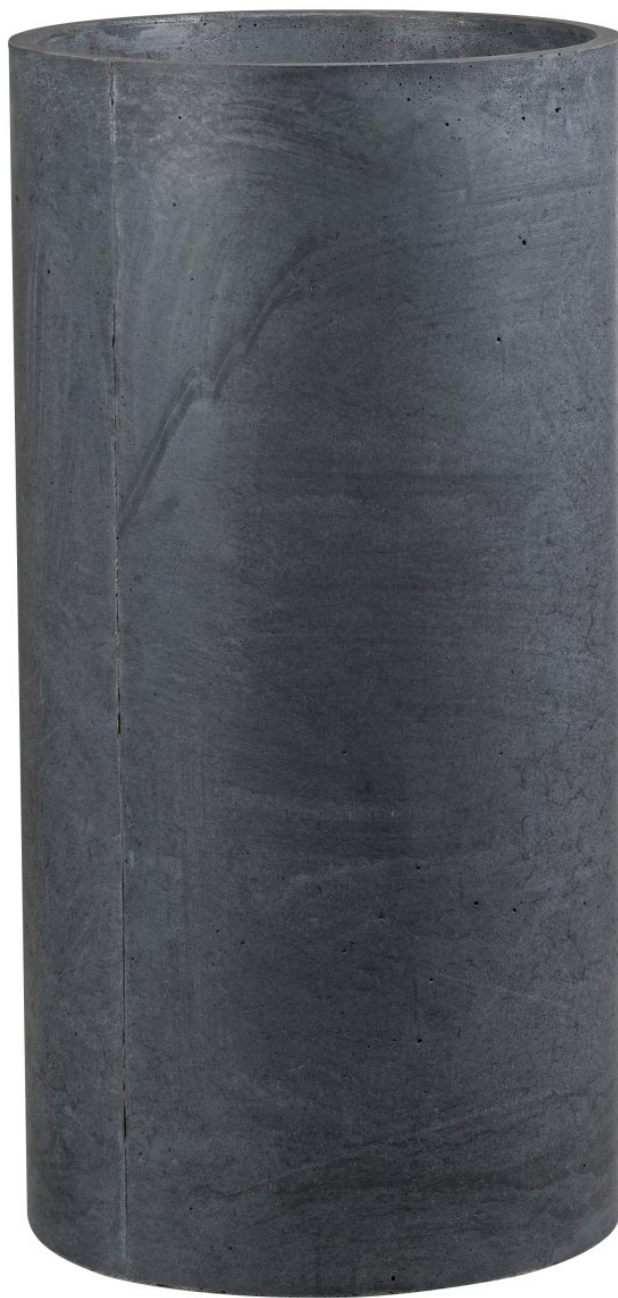

BARTPOL Sp. z o.o.
ul. Strzeszyńska 33
60-479 Poznań
NIP: 6932050703
t. 61 661 61 78
t. 607 531 181

Donica z betonu architektonicznego RING L w kolorze grafitowym

Wymiary donicy RING L pozwalają na posadzenie w niej bardzo dużych roślin. Duża głębokość donicy oraz jej waga sprawiają, że nawet przy posadzeniu w niej wysokich drzew donica zachowa swoją stabilność i nie przewróci się przy podmuchach wiatru.